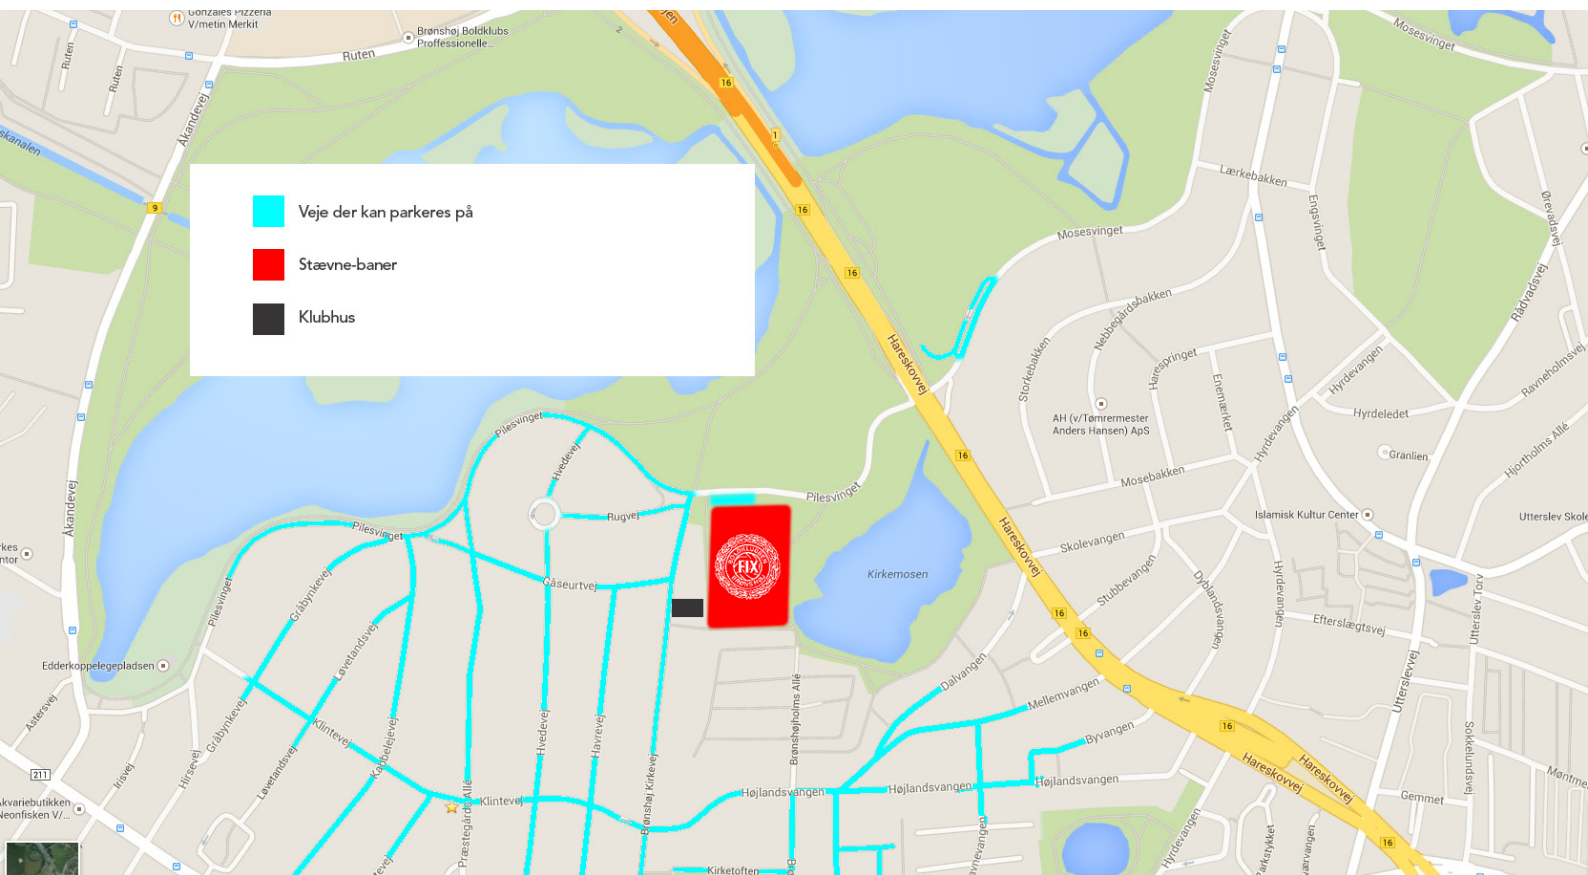

Vi glæder os til at se Jer.

Mvh

BK FIX - 2006

PARKERING:

Nedenfor ses et kort afmærket med de veje man kan parkere på.

VI ØNSKER ALLE ET SUPER GODT STÆVNE!

DE KÆRLIGSTE HILSNER BOLDKLUBBEN FIX

A-RÆKKE